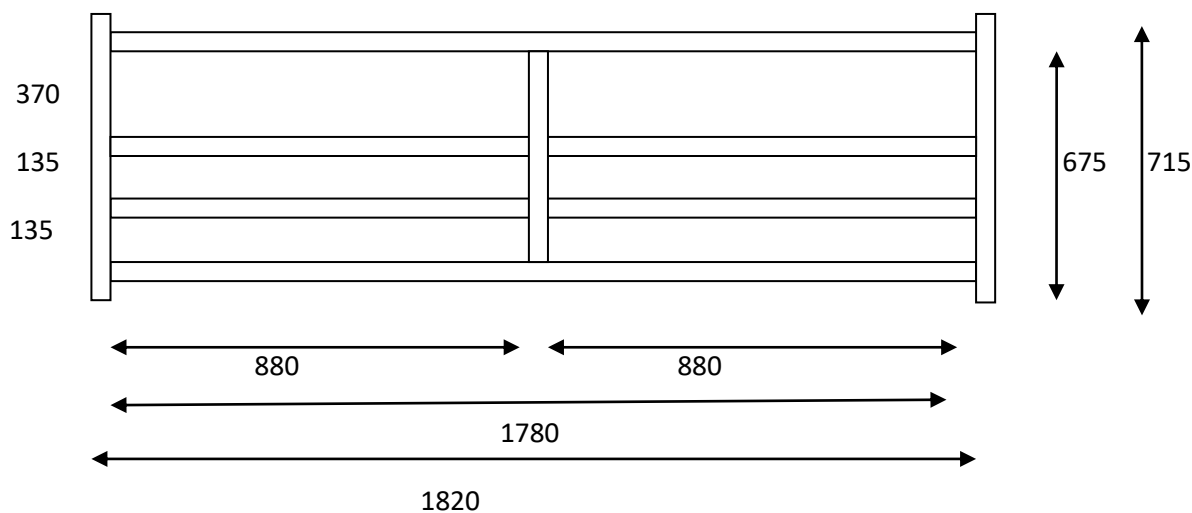

Débit mélaminé blanc 2500 x **300** étagères peinture

580 / 549 / 549 / 549 x 2 planches 300 x 2500 (séparation – étagères)

1684 / 640 x 2 planches 300 x 2500 (dessus- dessous /cotés)

Débit mélaminé blanc 2500 x **400** étagères bureau

1780 / 700 x 2 planches 400 x 2500 (dessus- dessous /cotés)

880 - 880 / 675 = 1 planche 400 x 2500 (séparation – étagères)

880 - 880+ chute = 1 planche 400 x 2500 (– étagères)

Une plaque 1220 x 2500 Ccp 10 mm 850 x 800

Débit 4 tablettes mélaminées blanches 2500 x **300** étagères peinture

2 tablettes 300 x 2500 580 - 549 – 549- 549 chute 273 séparation – étagères

2 tablettes 300 x 2500 1684 - 640 chute 176 dessus- dessous /cotés)

2 tablettes 400 x 2500 1780 - 700 chute 20 dessus- dessous /cotés)

1 tablettes 400 x 2500 880 -880 - 675 chute 65 séparation – étagères)

1 tablettes 400 x 2500 880- 880 chute 740 étagères

Largeur	Longueur	épaisseur	Nombre	Désignation
400	880	18	4	étagères
400	675	18	1	séparation
400	1780	18	2	dessus- dessous
400	715	18	2	cotés