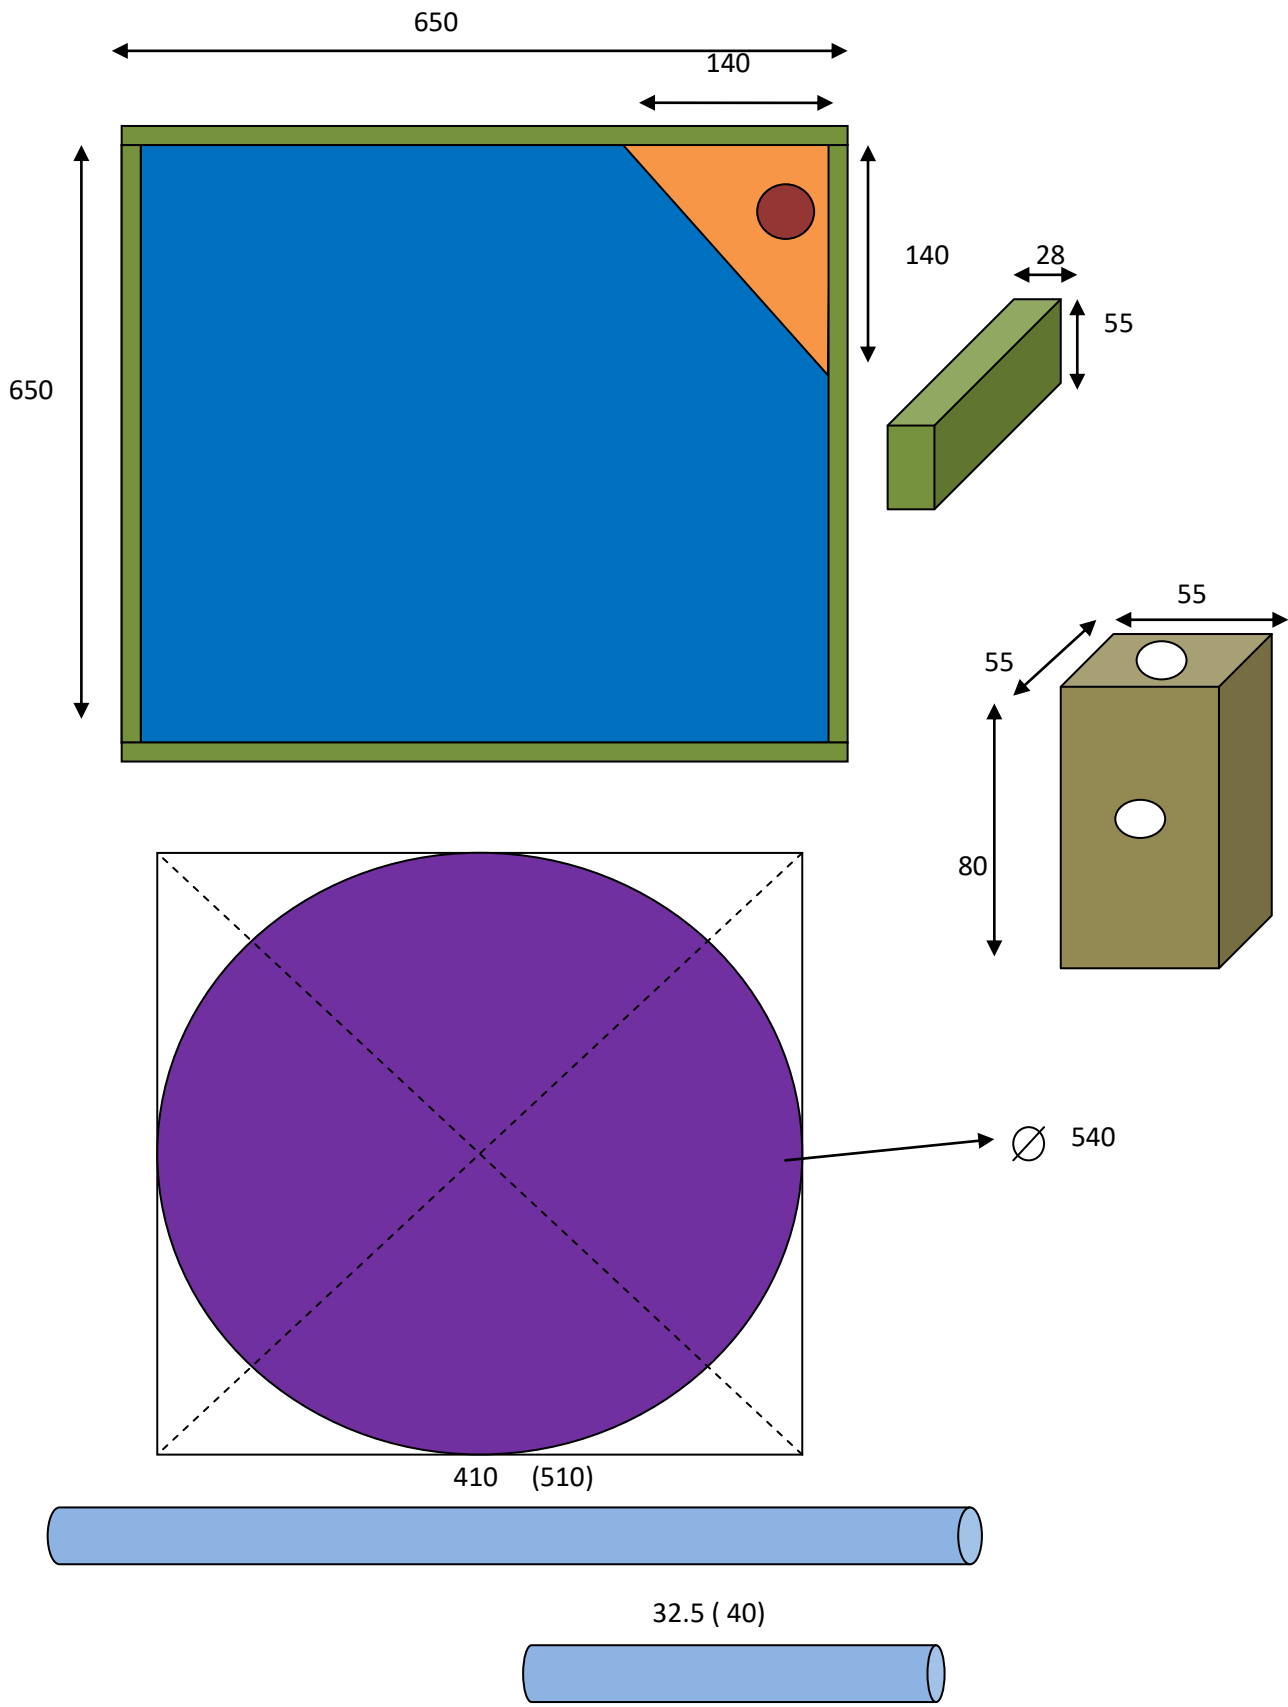

BANBOLEO

Jeux BANBOLEO

2	Champ plat	55 x 2.8 x 2.300 x	3.99	8 €	
1	Baguette ronde diamètre 16	1 ml		1.40	
1	Contreplaque	250 x 122 x 12 mm	Découpe 4 x	610 x 610	40
	Mèche bois				9.20
					80 €